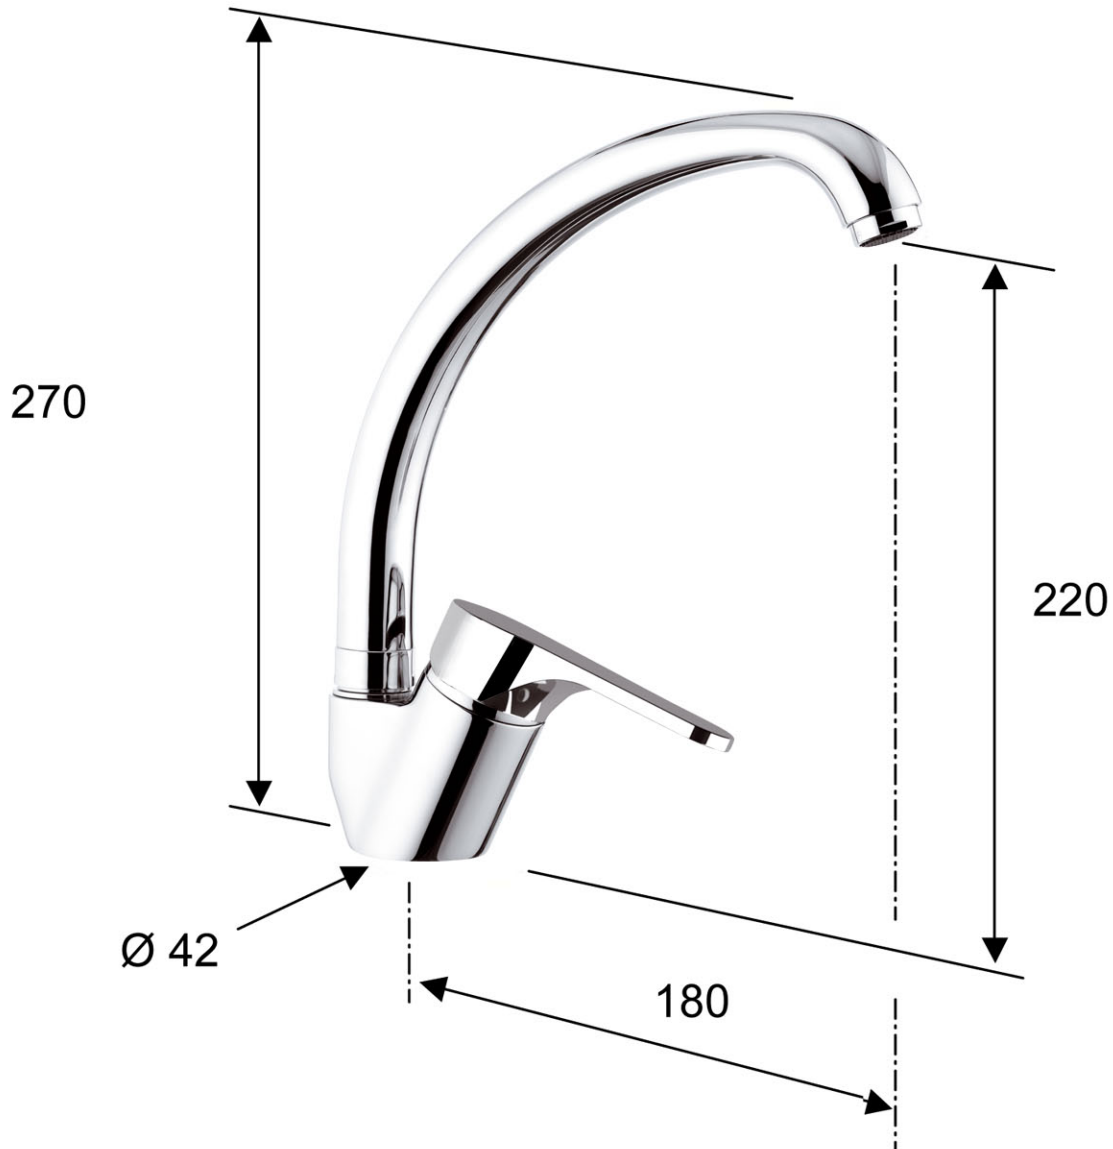

SCHEDA TECNICA TECHNICAL FEATURES

ART. COD.

**L 42**

**MATERIALI / MATERIALS**

OTTONE CROMATO / CHROME PLATED BRASS

**CROMATURA / CHROME PLATING**

UNI EN 248

Via Leonardo da Vinci 83 20062 Cassano d'Adda (MI) Italy Tel. +39-0363 364211  
[info@remer.biz](mailto:info@remer.biz) [www.remer.biz](http://www.remer.biz)