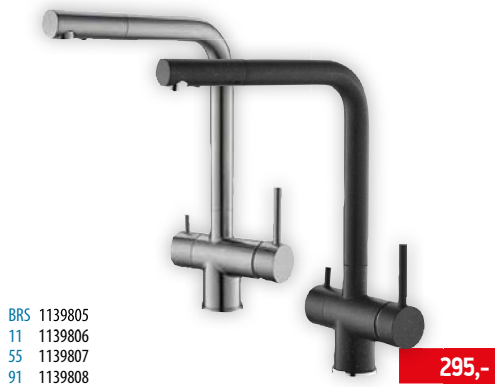

Aquila

rozmer: 223 x 333 mm
prevedenie: BRS, 11, 55, 91, možnosť pripojenia k filtru