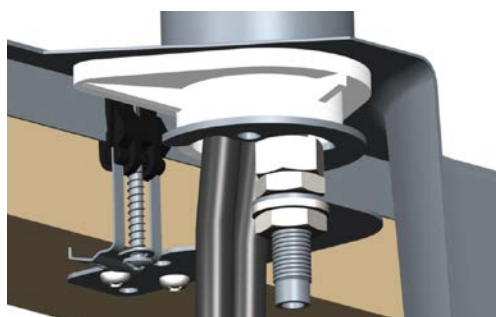

ALLFIX-A

popis: sada pre spevnenie batérie M8/M10