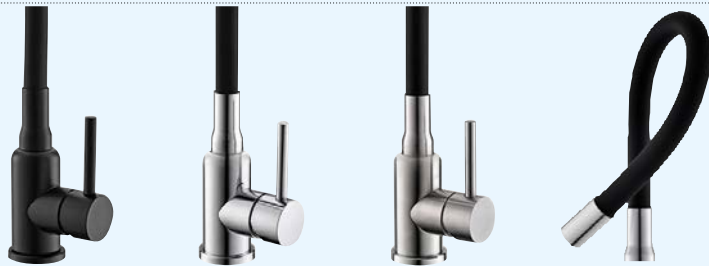

Mintas

rozmer: 210 x 340 mm

prevedenie: čierna MAT

CHR 11, 55, 81, 91

BRS 11, 55, 81, 91

flexi hadica

MAT

CHR

BRS

FLEXI

čierna MAT 1144433

70,-