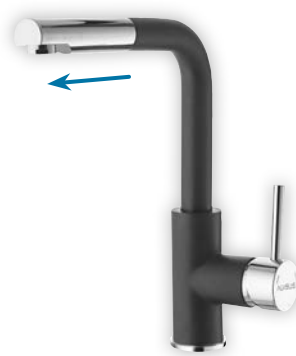

133,-

Siros

rozmer: 206 x 297 mm

prevedenie: 11, 55, 81, 91, vyťahovacia koncovka

11 1129046
55 1129045
81 1129044
91 1129048

166,-

Nina

rozmer: 237 x 111 mm