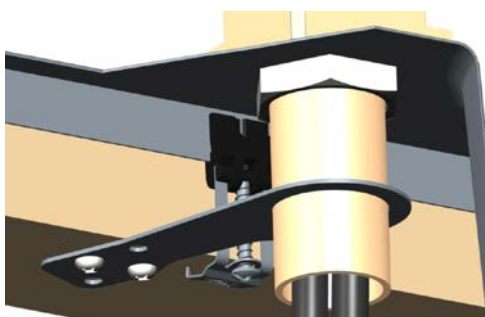

ALLFIX-B

popis: sada pre spevnenie batérie Ø 32, 34, 35