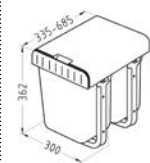

29,- 32,-

Aladin

objem: 1 x 16 l / 2 x 8 l
 rozmer: 300 x 335 - 685 x 362 mm
 prevedenie: zabudovaný do skrinky, výsuvný

1015783 1015784

66,-

Albio 10

objem: 1 x 16 l / 2 x 7,5 l
 rozmer: 235 x 380 x 360 mm
 prevedenie: zabudovaný do skrinky, výsuvný / L, P