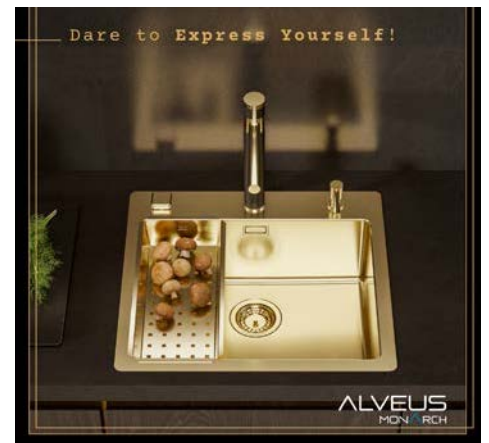

Laguna Monarch

rozmer: 212 x 286 mm
prevedenie: CHR, Anthracite, Gold, Copper, Bronze

CHR 1134826
Gold 1134828
Anthr. 1134827
Bronze 1134829
Copper 1134830

NA OBJEDNANIE
350,-

Zeos - P Monarch

rozmer: 228 x 307 mm
prevedenie: Anthracite, Gold, Copper, Bronze, vyťahovacia koncovka

Gold 1136501
Anthr. 1136504
Bronze 1136503
Copper 1136502

291,-

Fluid Monarch

rozmer: 216 x 270 mm
prevedenie: Anthracite, Gold, Copper, Bronze

Gold 1134846
Anthr. 1134843
Bronze 1134844
Copper 1134845

NA OBJEDNANIE
291,-

OZ Monarch

rozmer: 189 x 332 mm
prevedenie: Anthracite, Gold, Copper, Bronze

Gold 1134858
Anthr. 1134854
Bronze 1134855
Copper 1134857

291,-

Flora Monarch **NOVINKA**

rozmer: 247 x 348 mm
prevedenie: SAT, Anthracite, Gold, Copper, Bronze

SAT 1150773
Gold 1150762
Anthr. 1150765
Bronze 1150764
Copper 1150763

291,-

Slim Monarch

rozmer: 164 x 340 mm
prevedenie: Anthracite, Gold, Copper, Bronze

Gold 1134833
Anthr. 1134832
Bronze 1134835
Copper 1134834

NA OBJEDNANIE
195,-

Swan-P Monarch **NOVINKA**

rozmer: 248 x 449 mm
prevedenie: Anthracite, Gold, Copper, Bronze, vyťahovacia, sprcha

Gold 1150776
Anthr. 1150780
Bronze 1150779
Copper 1150778

208,-

Kork Monarch

objem: 500 ml
prevedenie: CHR, Anthracite, Gold, Copper, Bronze

Gold 1129079
Anthr. 1135544
Bronze 1135543
Copper 1135542

NA OBJEDNANIE
62,-

Plum Monarch

objem: 500 ml
prevedenie: CHR, Anthracite, Gold, Copper, Bronze

Gold 1129081
Anthr. 1135810
Bronze 1135809
Copper 1129082

NA OBJEDNANIE
62,-