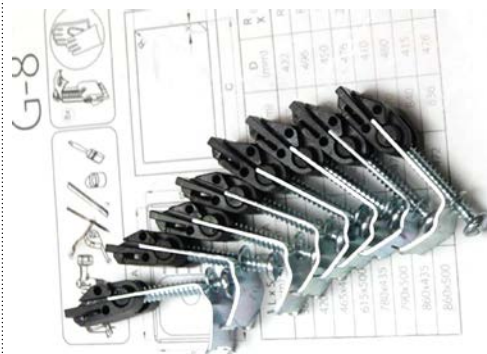

15,-

Montážna sada

popis: pre 20-30 mm pracovnú dosku pre nerezové drezy (I) inštalácie 8 ks

1130394

15,-

Krájacia doska

rozmer: 415 x 215 x 4 mm

prevedenie: bezpečnostné sklo, čierna / biela